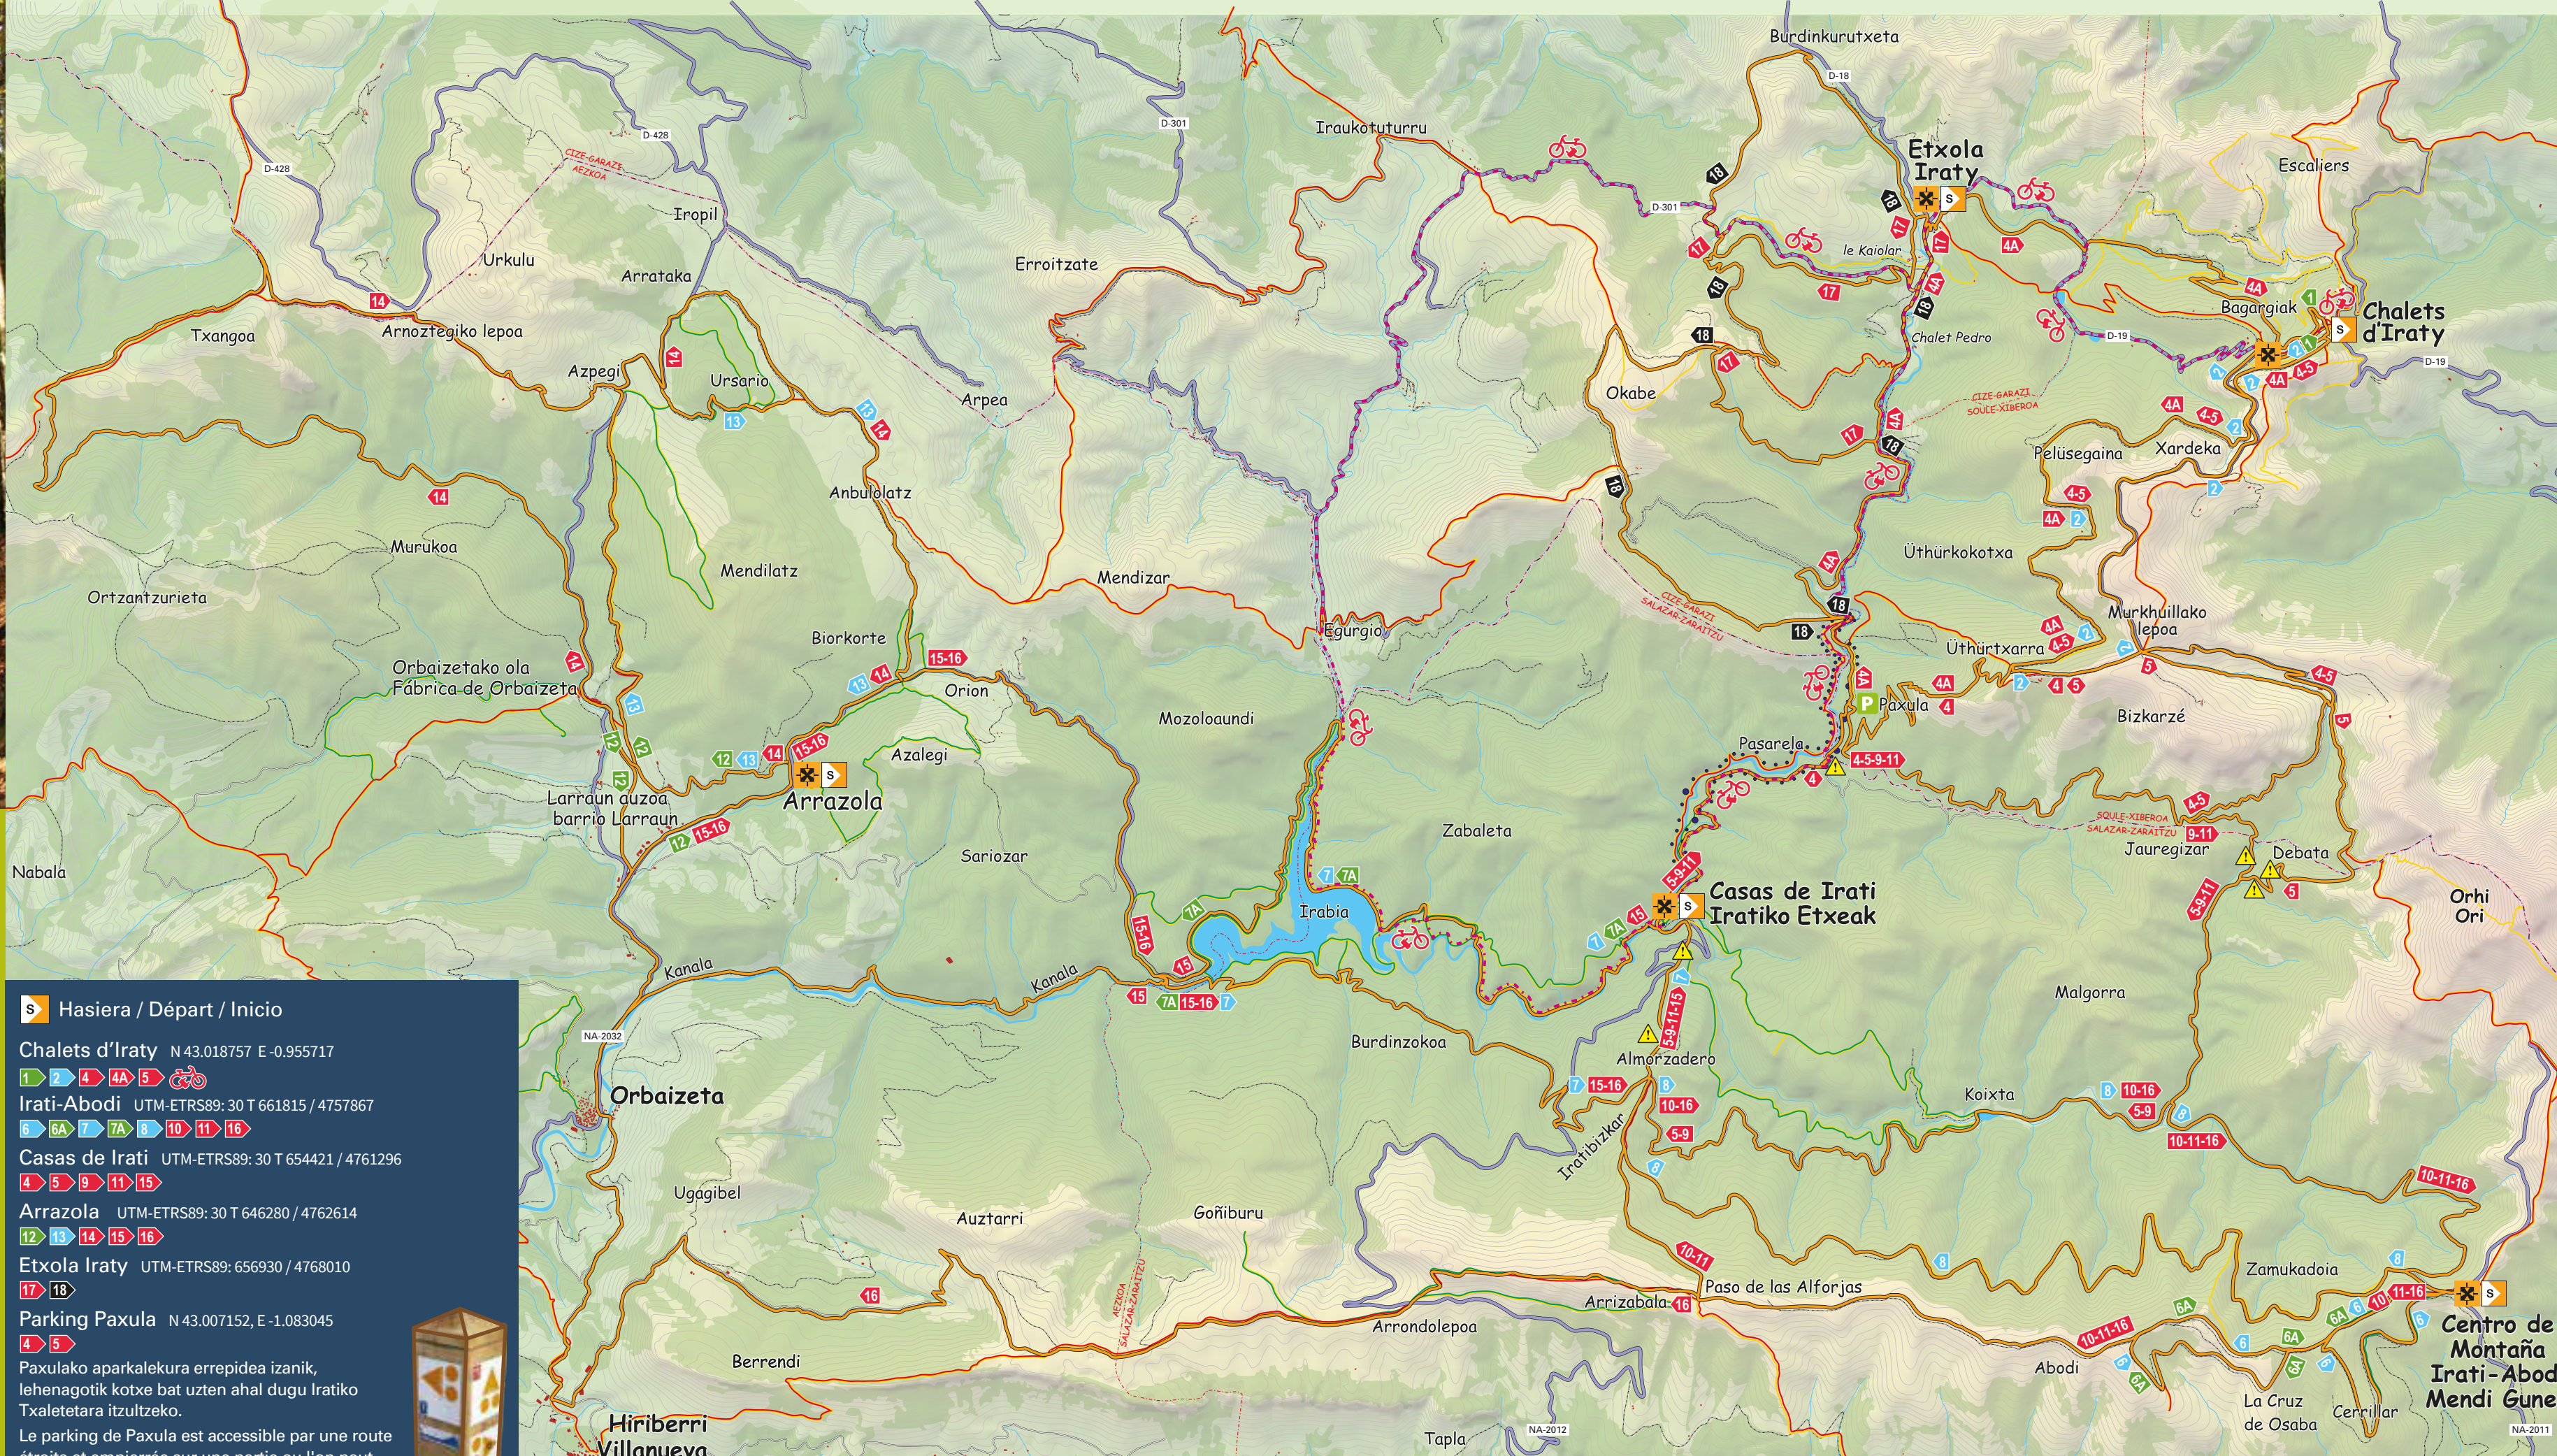

DL / LG NA-216-2021